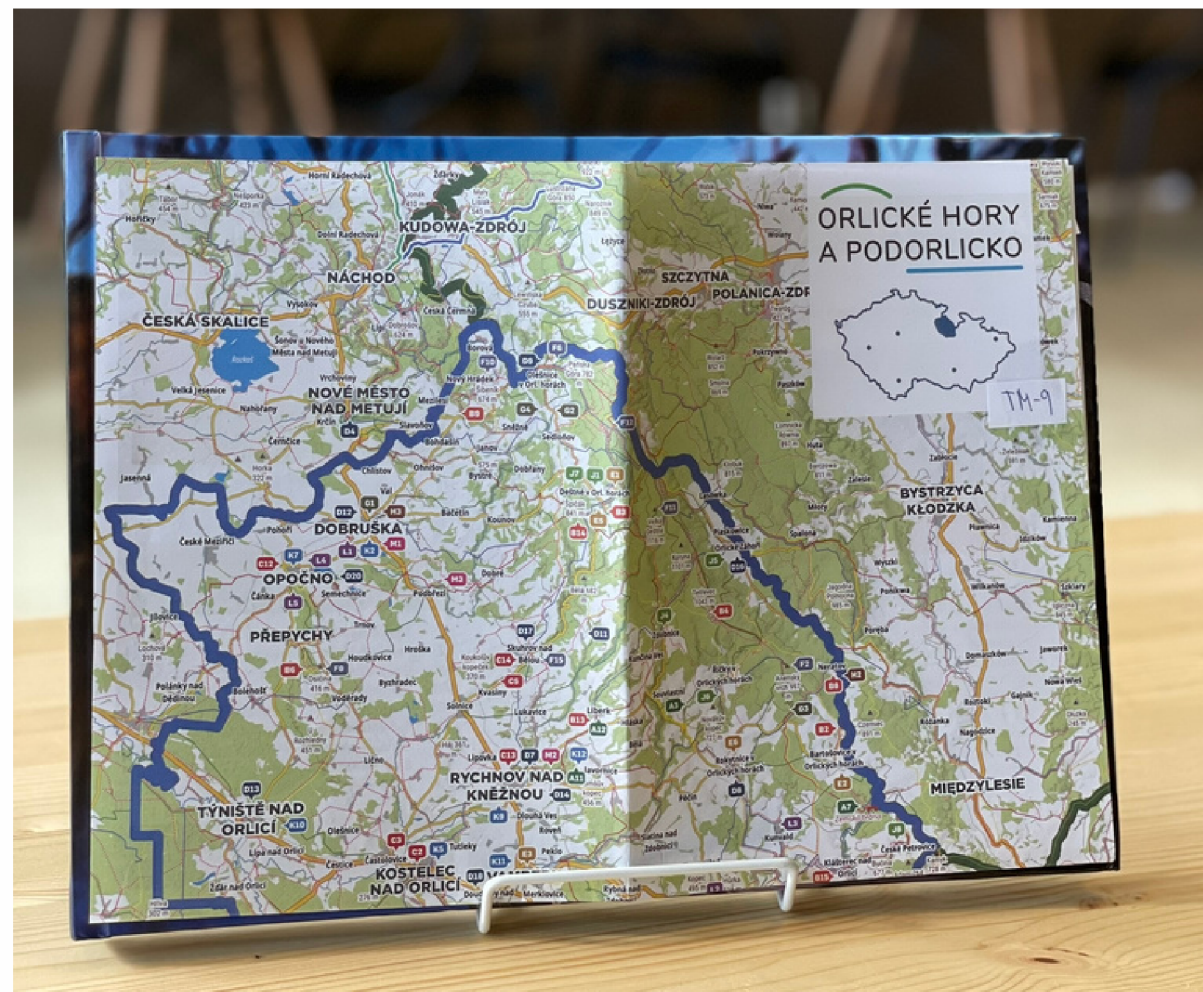

KATEGORIE TRHACÍ MAPY

1. MÍSTO

DESTINAČNÍ SPOLEČNOST
ORLICKÉ HORY A PODORLICKO