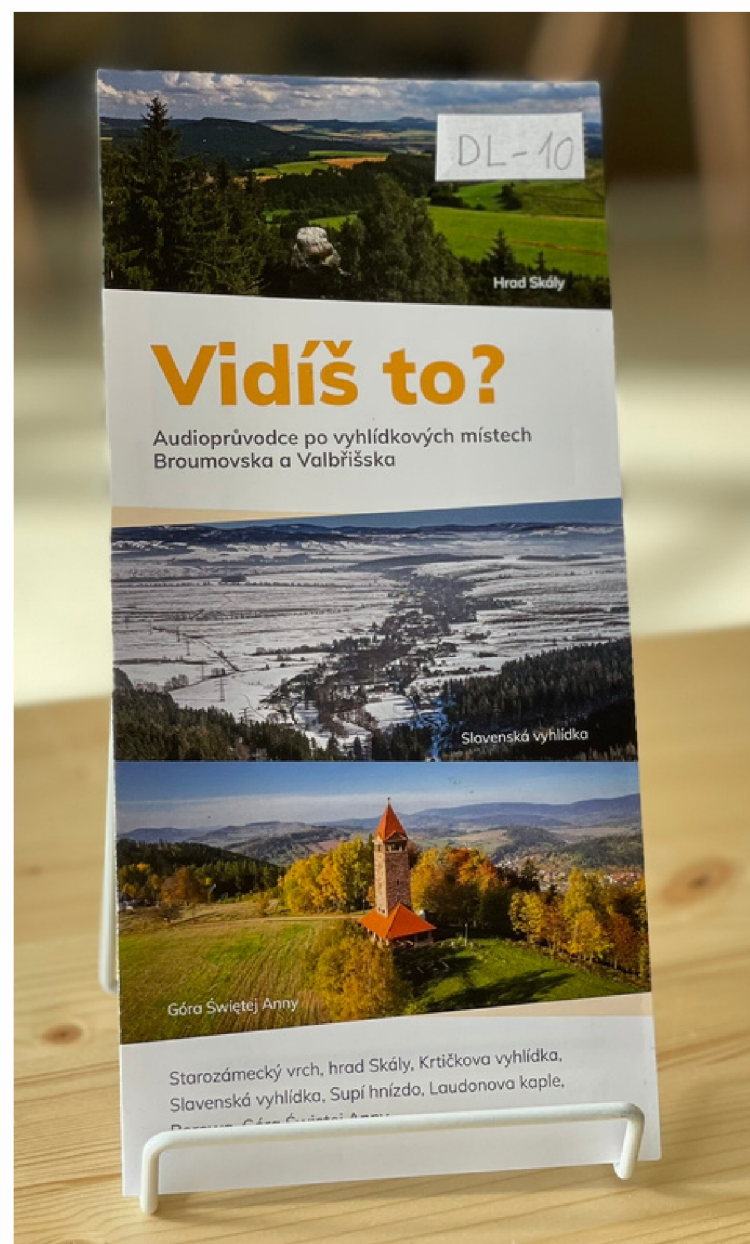

KATEGORIE PROPAGAČNÍ LETÁK

1. MÍSTO

SPOLEČNOST PRO DESTINAČNÍ
MANAGEMENT BROUMOVSKA O.P.S.