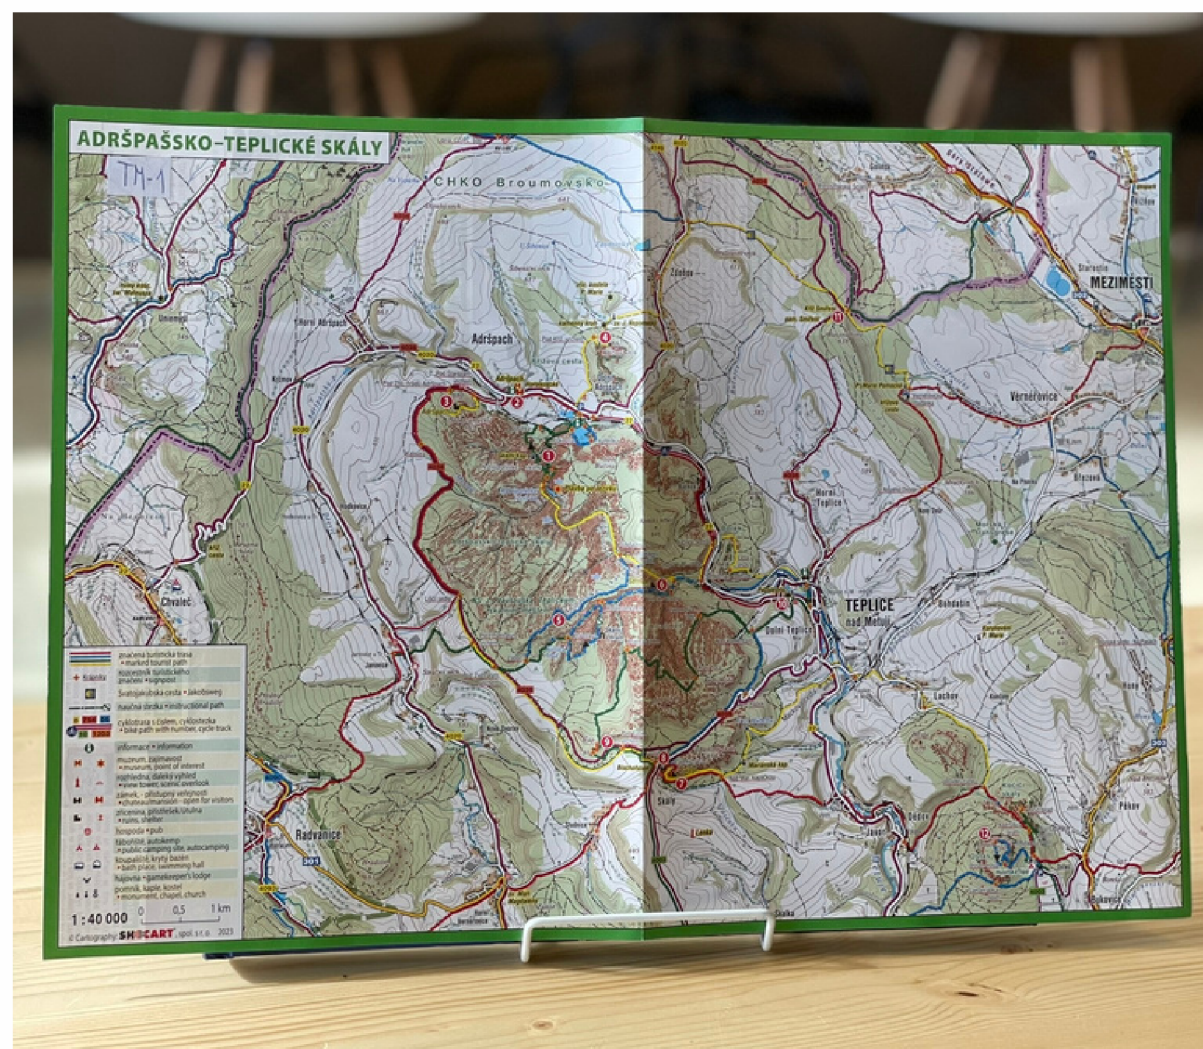

KATEGORIE TRHACÍ MAPY

2. MÍSTO

TECHNICKÉ SLUŽBY ADRŠPACH,
S. R. O.