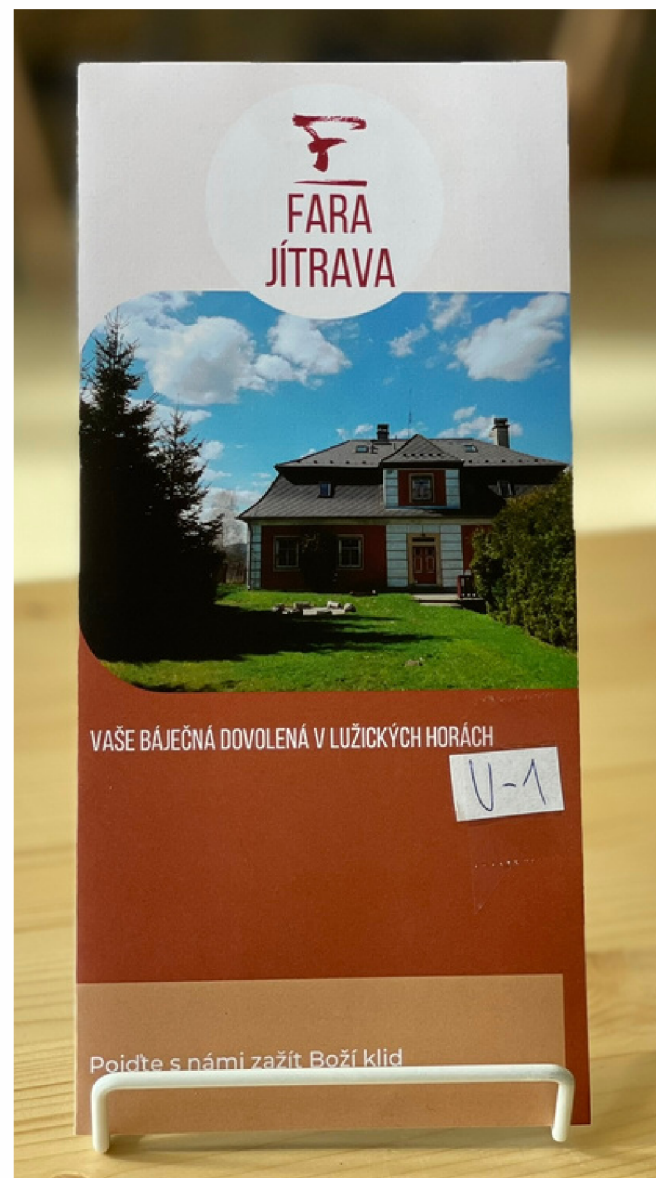

KATEGORIE

TIŠTĚNÉ PROPAGAČNÍ LETÁKY URČENÉ PRO DĚTI
NEBO RODIČE

1. MÍSTO

VISIT KOŠICE

TURIST PROPAG

KATEGORIE PROPAGAČNÍ LETÁK UBYTOVACÍCH ZAŘÍZENÍ

3. MÍSTO

ŘÍMSKOKATOLICKÁ
FARNOST JÍTRAVA